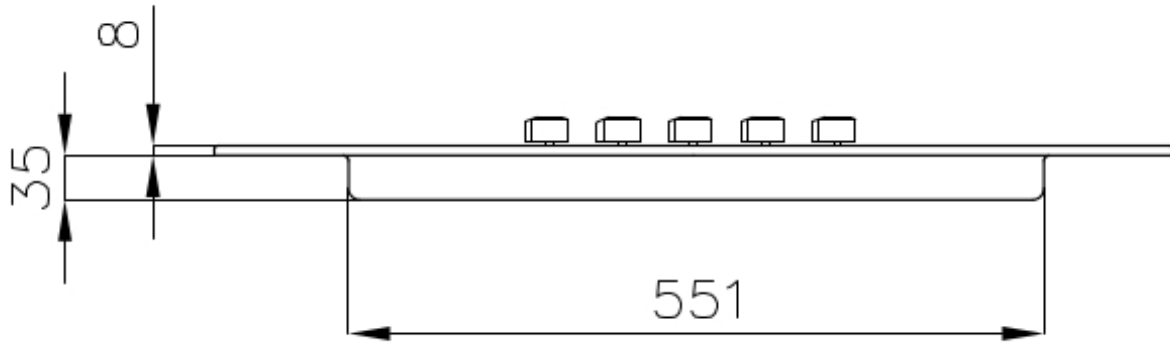

DESSINS TECHNIQUES