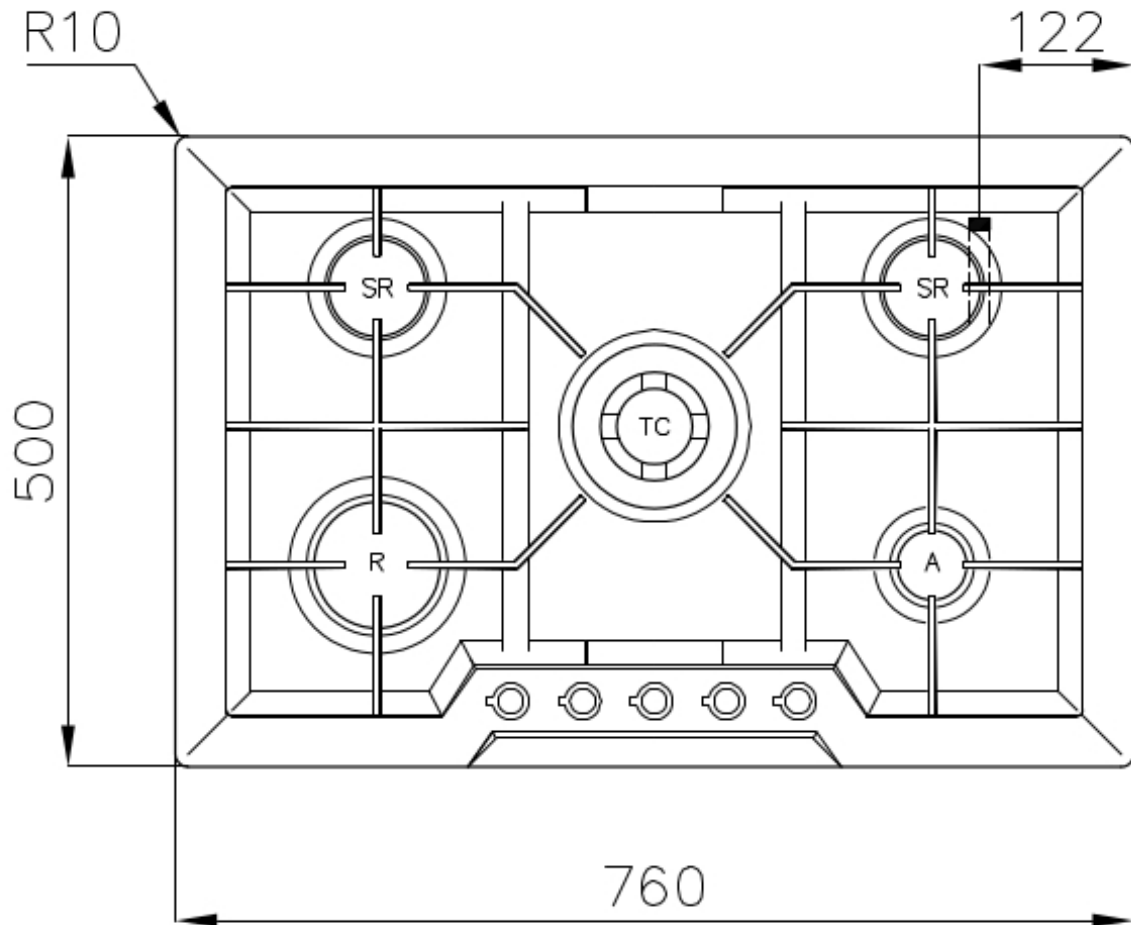

DESSINS TECHNIQUES